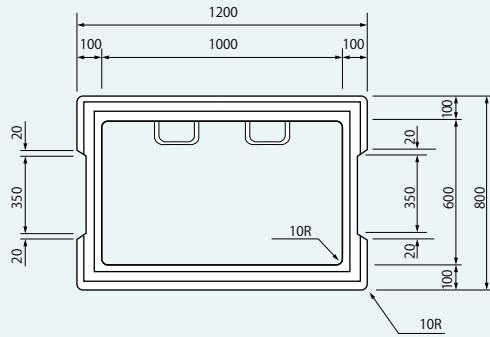

特3号マンホールブロック

Bブロック

マンホールわく取付方法

C・Dブロック

ジョイント詳細

C-600

D-300

呼び方	質量(kg)
Bブロック	244
Cブロック (600)	518
Dブロック (300)	259
Eブロック (450)	357
Eブロック (600)	484
Fブロック (150)	364
Gブロック (100)	224

特3号マンホールブロック

Eブロック

E-450

E-600

特3号マンホールブロック

Fブロック

ジョイント詳細

Gブロック