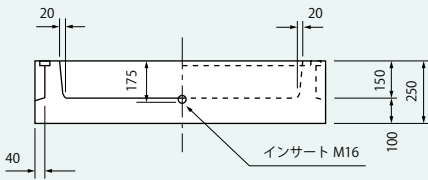

特3号マンホールブロック

Bブロック

マンホールわく取付方法

C・Dブロック

ジョイント詳細

C-600

D-300

呼び方	質量(kg)
Bブロック	244
Cブロック (600)	518
Dブロック (300)	259
Eブロック (450)	357
Eブロック (600)	484
Fブロック (150)	364
Gブロック (100)	224

特3号マンホールブロック

Eブロック

E-450

E-600

特3号マンホールブロック

Fブロック

ジョイント詳細

Gブロック