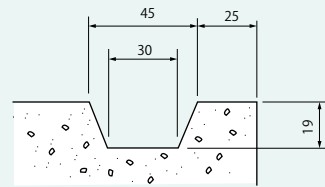

特3号マンホールブロック

Bブロック

マンホールわく取付方法

C・Dブロック

ジョイント詳細

C-600

D-300

呼び方	質量(kg)
Bブロック	244
Cブロック (600)	518
Dブロック (300)	259
Eブロック (450)	357
Eブロック (600)	484
Fブロック (150)	364
Gブロック (100)	224

特3号マンホールブロック

Eブロック

E-450

E-600

特3号マンホールブロック

Fブロック

ジョイント詳細

Gブロック