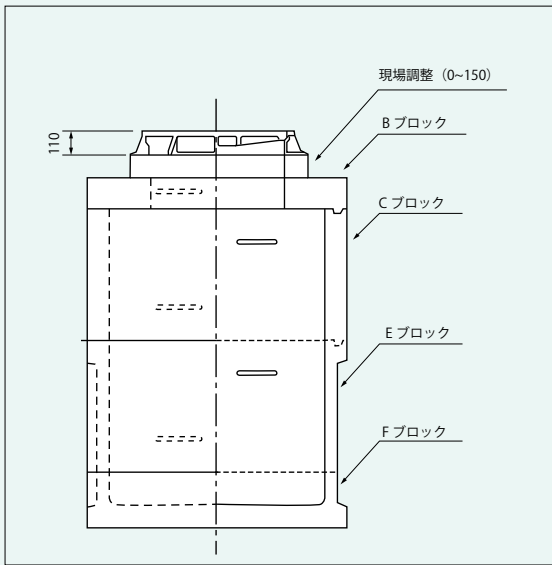

特3号マンホールブロック

Bブロック

マンホールわく取付方法

C・Dブロック

ジョイント詳細

C-600

D-300

呼び方	質量(kg)
Bブロック	244
Cブロック (600)	518
Dブロック (300)	259
Eブロック (450)	357
Eブロック (600)	484
Fブロック (150)	364
Gブロック (100)	224