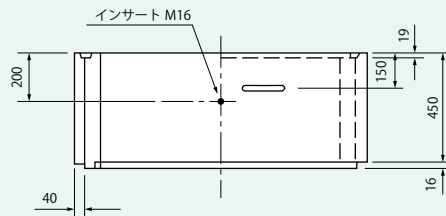

特3号マンホールブロック

Eブロック

E-450

E-600