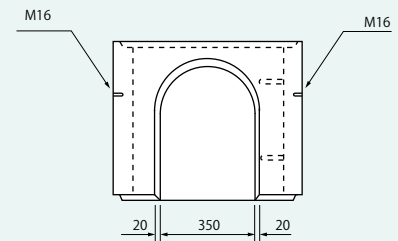

特3号マンホールブロック

Bブロック

マンホールわく取付方法

C・Dブロック

ジョイント詳細

C-600

D-300

呼び方	質量(kg)
Bブロック	244
Cブロック (600)	518
Dブロック (300)	259
Eブロック (450)	357
Eブロック (600)	484
Fブロック (150)	364
Gブロック (100)	224

特3号マンホールブロック

Eブロック

E-450

E-600

特3号マンホールブロック

Fブロック

ジョイント詳細

Gブロック