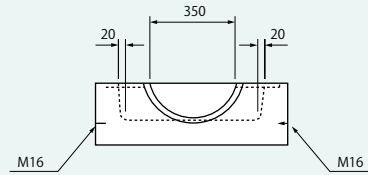

特3号マンホールブロック

Bブロック

マンホールわく取付方法

C・Dブロック

ジョイント詳細

C-600

D-300

呼び方	質量(kg)
Bブロック	244
Cブロック (600)	518
Dブロック (300)	259
Eブロック (450)	357
Eブロック (600)	484
Fブロック (150)	364
Gブロック (100)	224

特3号マンホールブロック

Eブロック

E-450

E-600

特3号マンホールブロック

Fブロック

ジョイント詳細

Gブロック