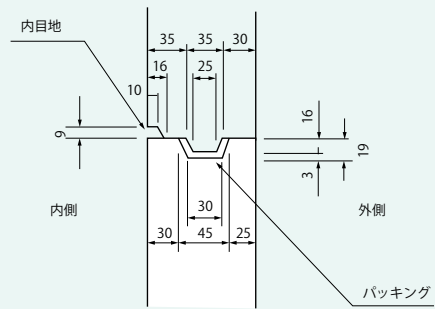

特3号マンホールブロック

Bブロック

マンホールわく取付方法

C・Dブロック

ジョイント詳細

C-600

D-300

呼び方	質量(kg)
Bブロック	244
Cブロック (600)	518
Dブロック (300)	259
Eブロック (450)	357
Eブロック (600)	484
Fブロック (150)	364
Gブロック (100)	224

特3号マンホールブロック

Eブロック

E-450

E-600

特3号マンホールブロック

Fブロック

ジョイント詳細

Gブロック