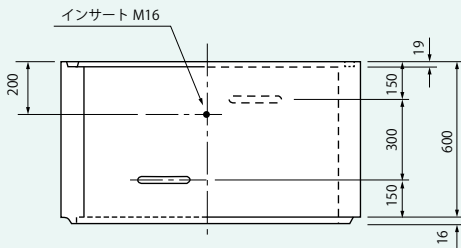

特3号マンホールブロック

Bブロック

マンホールわく取付方法

C・Dブロック

ジョイント詳細

C-600

D-300

呼び方	質量(kg)
Bブロック	244
Cブロック (600)	518
Dブロック (300)	259
Eブロック (450)	357
Eブロック (600)	484
Fブロック (150)	364
Gブロック (100)	224