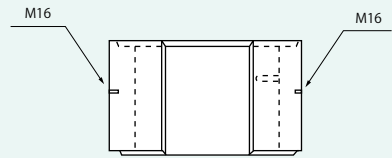

特3号マンホールブロック

Eブロック

E-450

E-600