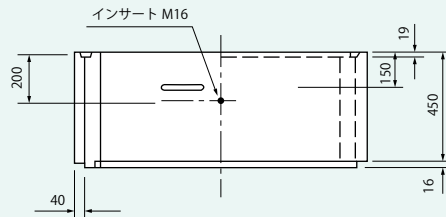

特3号マンホールブロック

Eブロック

E-450

E-600