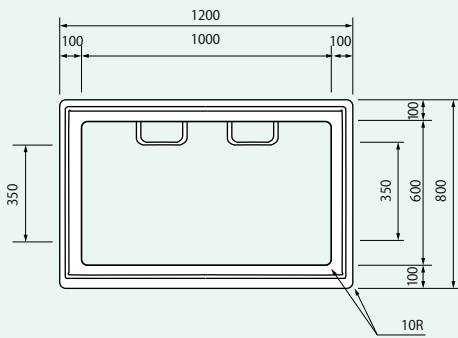

特3号マンホールブロック

Eブロック

E-450

E-600