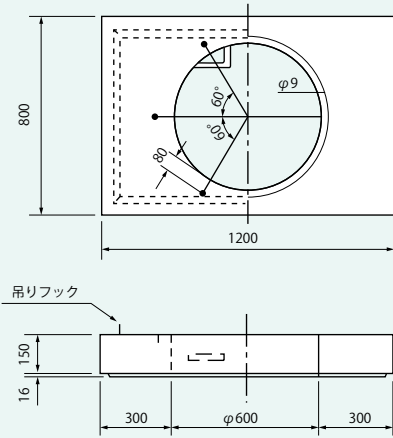

特3号マンホールブロック

Bブロック

マンホールわく取付方法

C・Dブロック

ジョイント詳細

C-600

D-300

呼び方	質量(kg)
Bブロック	244
Cブロック (600)	518
Dブロック (300)	259
Eブロック (450)	357
Eブロック (600)	484
Fブロック (150)	364
Gブロック (100)	224