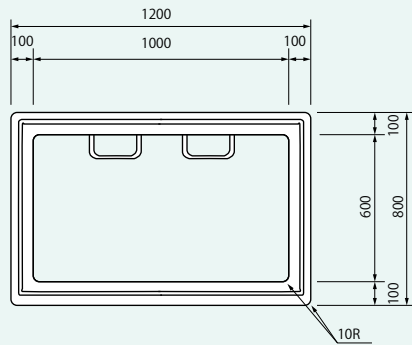

特3号マンホールブロック

Bブロック

マンホールわく取付方法

C・Dブロック

ジョイント詳細

C-600

D-300

呼び方	質量(kg)
Bブロック	244
Cブロック (600)	518
Dブロック (300)	259
Eブロック (450)	357
Eブロック (600)	484
Fブロック (150)	364
Gブロック (100)	224