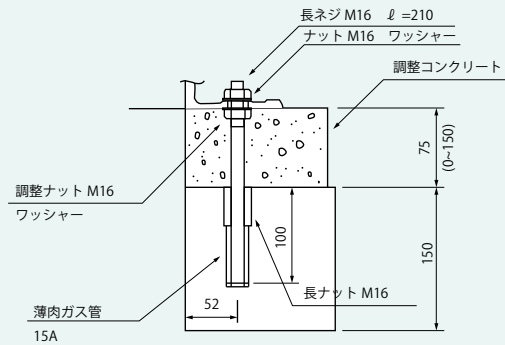

特3号マンホールブロック

Bブロック

マンホールわく取付方法

C・Dブロック

ジョイント詳細

C-600

D-300

呼び方	質量(kg)
Bブロック	244
Cブロック (600)	518
Dブロック (300)	259
Eブロック (450)	357
Eブロック (600)	484
Fブロック (150)	364
Gブロック (100)	224

特3号マンホールブロック

Eブロック

E-450

E-600

特3号マンホールブロック

Fブロック

ジョイント詳細

Gブロック