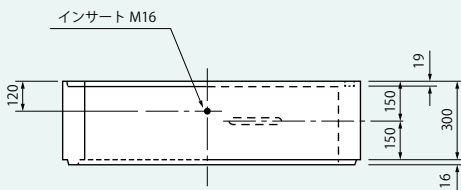

特3号マンホールブロック

Bブロック

マンホールわく取付方法

C・Dブロック

ジョイント詳細

C-600

D-300

呼び方	質量(kg)
Bブロック	244
Cブロック (600)	518
Dブロック (300)	259
Eブロック (450)	357
Eブロック (600)	484
Fブロック (150)	364
Gブロック (100)	224

特3号マンホールブロック

Eブロック

E-450

E-600

特3号マンホールブロック

Fブロック

ジョイント詳細

Gブロック