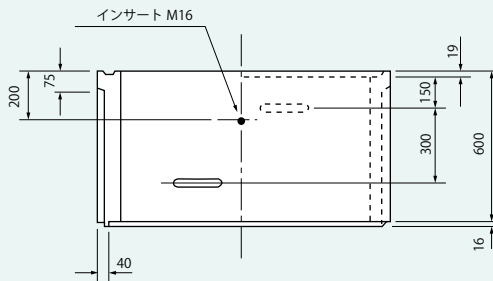

特3号マンホールブロック

Bブロック

マンホールわく取付方法

C・Dブロック

ジョイント詳細

C-600

D-300

呼び方	質量(kg)
Bブロック	244
Cブロック (600)	518
Dブロック (300)	259
Eブロック (450)	357
Eブロック (600)	484
Fブロック (150)	364
Gブロック (100)	224

特3号マンホールブロック

Eブロック

E-450

E-600

特3号マンホールブロック

Fブロック

ジョイント詳細

Gブロック